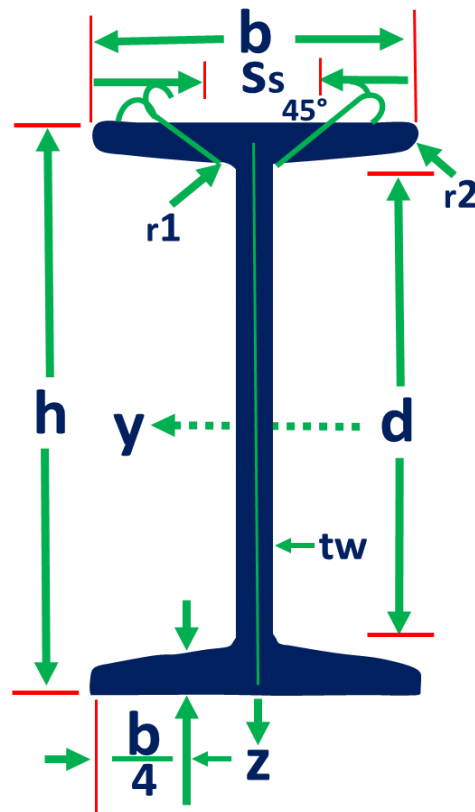

VIGA TIPO H

DESIGNACIÓN	DIMENSIONES			
	ALTURA (h) mm.	ANCHO (b) mm.	ALMA (tw) mm.	MASA LINEAL Kg/m
IPN 80	80	42	3.9	5.9
IPN 100	100	50	4.5	8.3
IPN 120	120	58	5.1	11.1
IPN 140	140	60	5.7	14.3
IPN 160	160	74	6.3	17.9
IPN 180	180	82	6.9	21.9
IPN 200	200	90	7.6	26.2